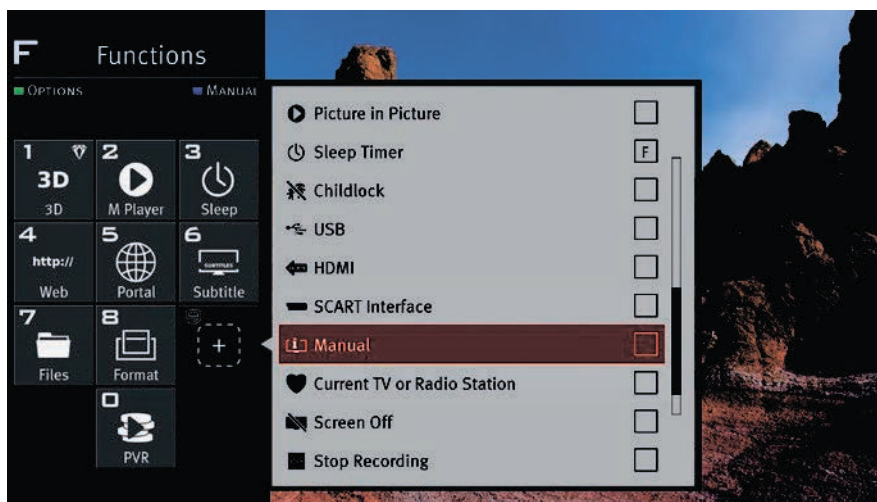

Назначение программируемых кнопок

Слишком много кнопок на пульте? При этом реально важных нет? Только не у Metz. Благодаря индивидуально конфигурируемым функциональным кнопкам, ваш телевизор Metz прекрасно адаптируется под ваши нужды. Часто используемые функции меню, телеканалы, AV источники и многое другое можно сохранить в одной из 10 имеющихся ячеек и затем быстро вызывать по желанию. Эта уникальная операционная система не имеет конкурентов и позволяет получать быстрый доступ к функциям, телеканалам и информации, которая действительно важна для вас. Здесь вы задаете степень дружелюбности к пользователю, благодаря конфигурируемым функциональным кнопкам.