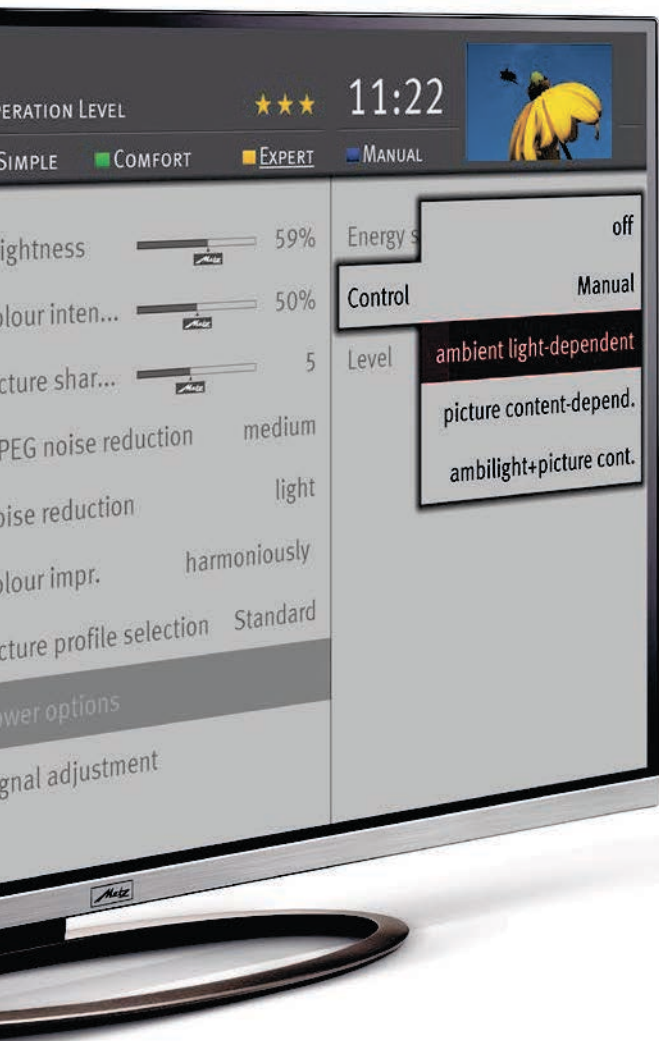

Модульная конструкция

Смотрите ли вы кабельное, наземное эфирное или спутниковое телевидение: телевизоры Metz оборудованы модулями для большинства цифровых или аналоговых технологий приема сигналов. Дополнительные устройства, такие как спутниковые ресиверы со всеми их пультами не нужны. Кроме того, для приема закодированных каналов (например, платного TV), телевизоры Metz оснащаются слотом для необходимого модуля декодера.

Автоматическая подстройка под окружающее освещение

Телевизоры Metz оборудованы системой экономии энергии. Эта функция позволяет системе автоматического регулирования контрастности непрерывно настраивать яркость экрана в соответствии с окружающим освещением. Это приятнее для глаз и для вашего кошелька. Потребление электроэнергии сокращается значительно, почти на 50 %, при полном сохранении прежнего качества изображения. Metz – это один из немногих телевизоров, выпускаемых с настоящим сетевым выключателем. Это означает, что телевизор изолируется от розетки полностью предотвращая расход энергии в выключенном состоянии.