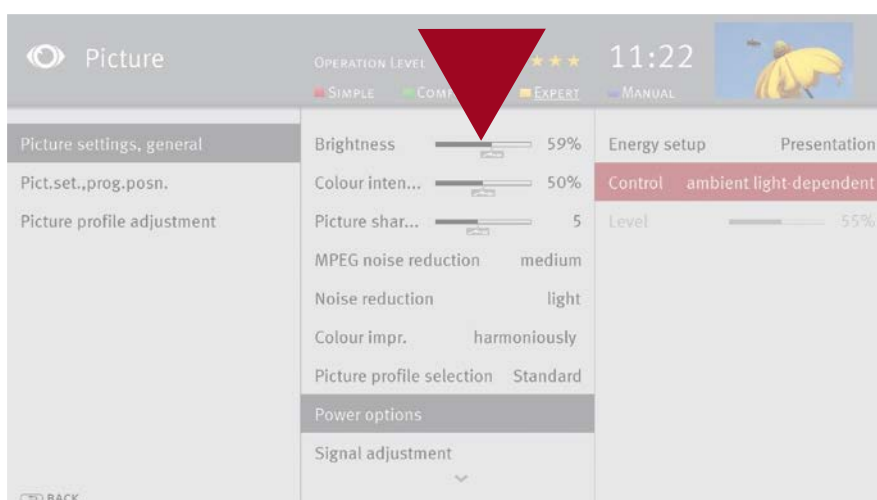

Интерфейс пользователя Tri-Star, настолько простой, насколько вы захотите...

Metz сделал просмотр телевидения еще проще. С помощью легкой в использовании системы управления Tri-Star, вы можете задать один из трех уровней сложности и определить, насколько вам интересно вникать в детали. Вы можете ограничить перечень опций самым минимумом, т.е. сделать общение предельно простым и быстрым, а можете оставить более тонкие моменты: задать такие параметры, как насыщенность цветов, громкость, контрастность или четкость изображения, причем отдельно для каждой телестанции (канала) и для каждого внешнего источника сигнала.