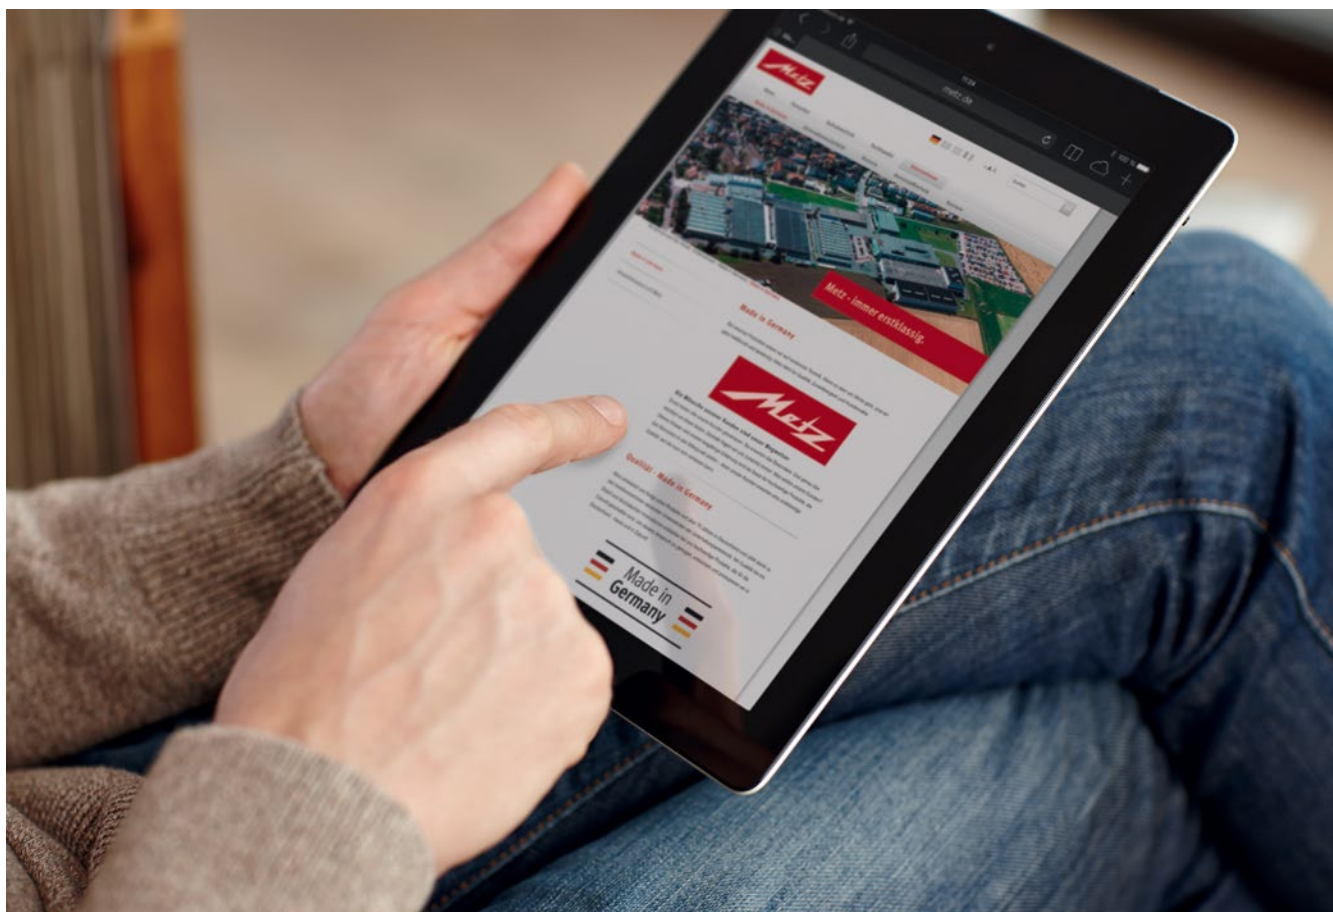

1-е место у Metz

Как и в предыдущие годы, Metz еще раз был удостоен награды «Qualitätsmarke» (Знак качества) в сентябре 2013 года, в сегменте рынка телевизионных продуктов. Самый большой в Германии портал результатов профессиональных тестов — Testberichte.de, присуждает эту награду производителям, которые регулярно достигают рейтингов выше среднего в независимых тестах, проводимых специализированными журналами. Полученный титул обеспечивает весомое подтверждение постоянной ориентации Metz в течение многих лет на качество, сервис и удовлетворение запросов покупателей. Testberichte.de — это самый большой в Германии независимый пользовательский онлайн портал, публикующий профессиональные обзоры и сравнения продуктов — компания не тестирует продукты сама, но цитирует результаты для покупателей, полученные в более, чем 650 германских журналах.