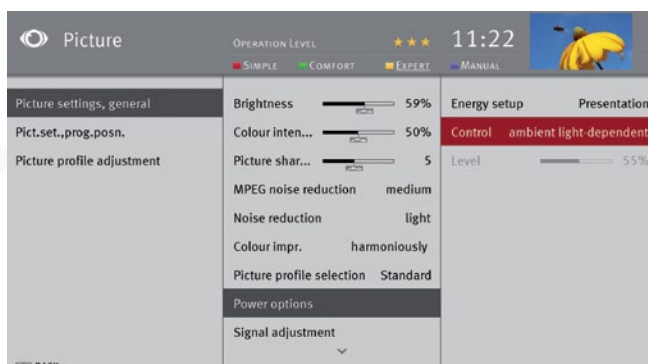

Пользователь может выбрать автоматическую адаптацию к окружающему освещению в меню.