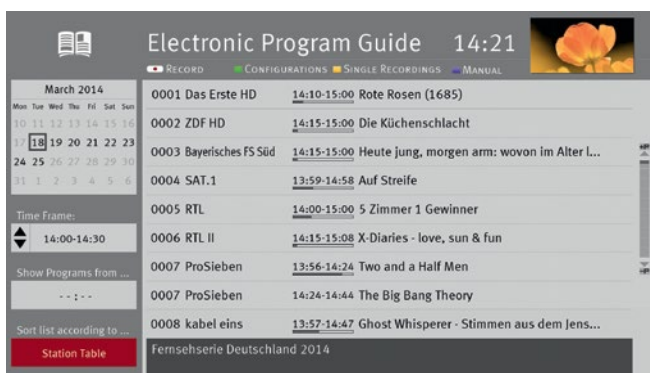

Электронный Гид Программ

Можно выбирать одну из трех версий интерфейса для просмотра расписания программ: в соответствии с вашим списком телеканалов, для каждого конкретного телеканала отдельно или же отсортировать по времени начала каждой телепередачи. Вы всегда получите обзор всего, что доступно в текущий момент. Просто кликнув на программу, вы сможете записать ее с помощью рекордера с жестким диском или задать напоминание о начале этой передачи.